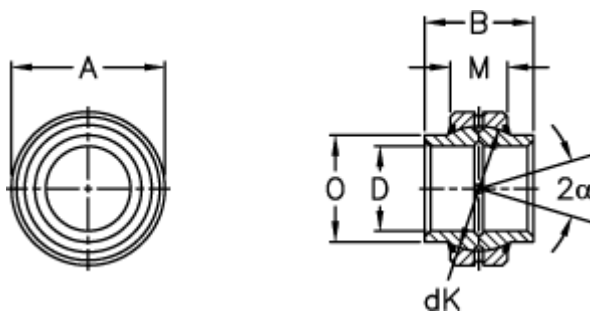

Varenummer: 03503045
Beskrivelse: Fluro Ledleje GE 45HO-2RS

Mål

| | |
|----------------------------|---------------|
| A | = 68 0 -0,013 |
| B | = 40 |
| D | = 45 0 -0,012 |
| dK | = 60 |
| Dynamisk belastning C (kN) | = 127 |
| Kipvinkel | = 3 |
| M | = 25 |
| O | = 51.5 |

| | |
|----------------------------|-------|
| Statisk belastning C0 (kN) | = 640 |
| Vægt | = 430 |